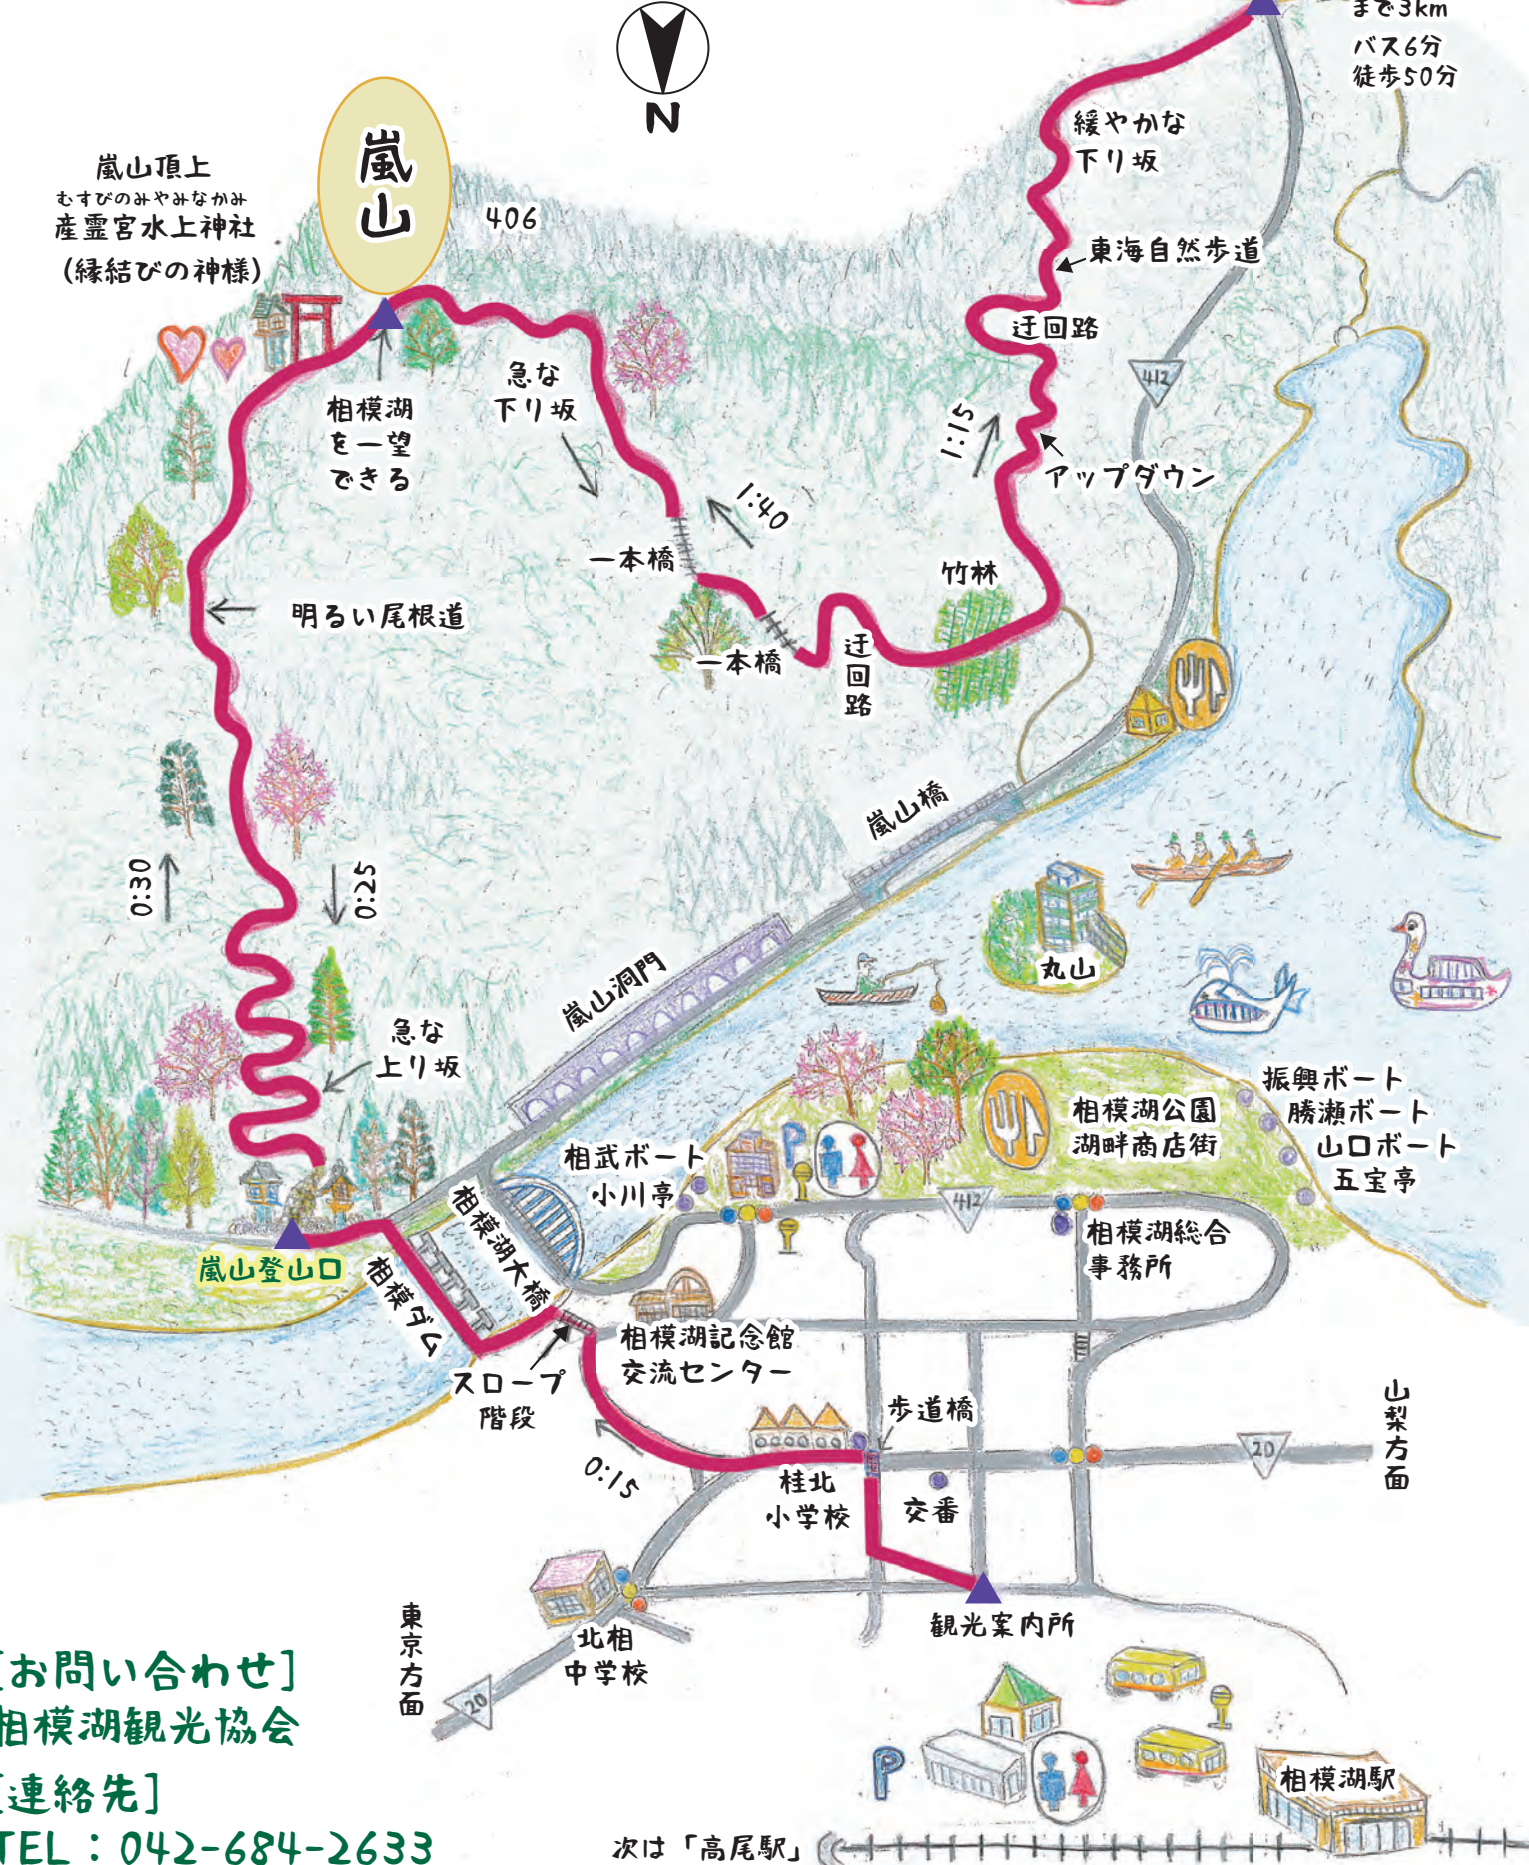

相模湖駅から歩ける 東海自然歩道 嵐山コース

[お問い合わせ]
相模湖観光協会
[連絡先]
TEL: 042-684-2633