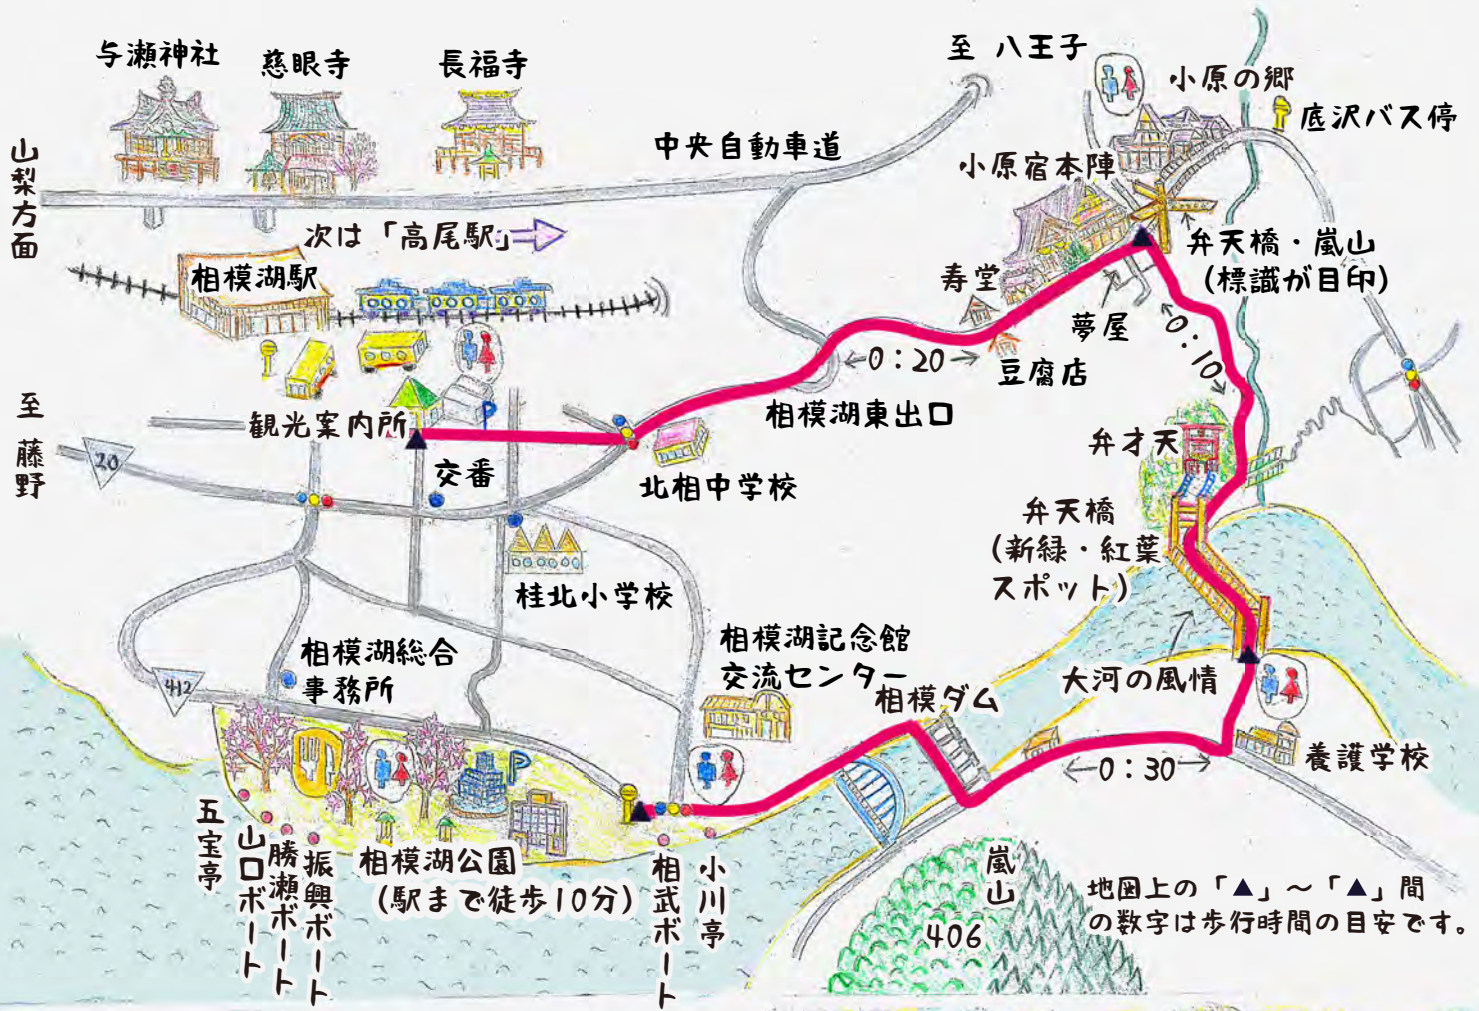

相模湖駅～小原宿本陣～

弁天橋～相模湖

ハイキングコース

相模湖

弁天橋と弁才天