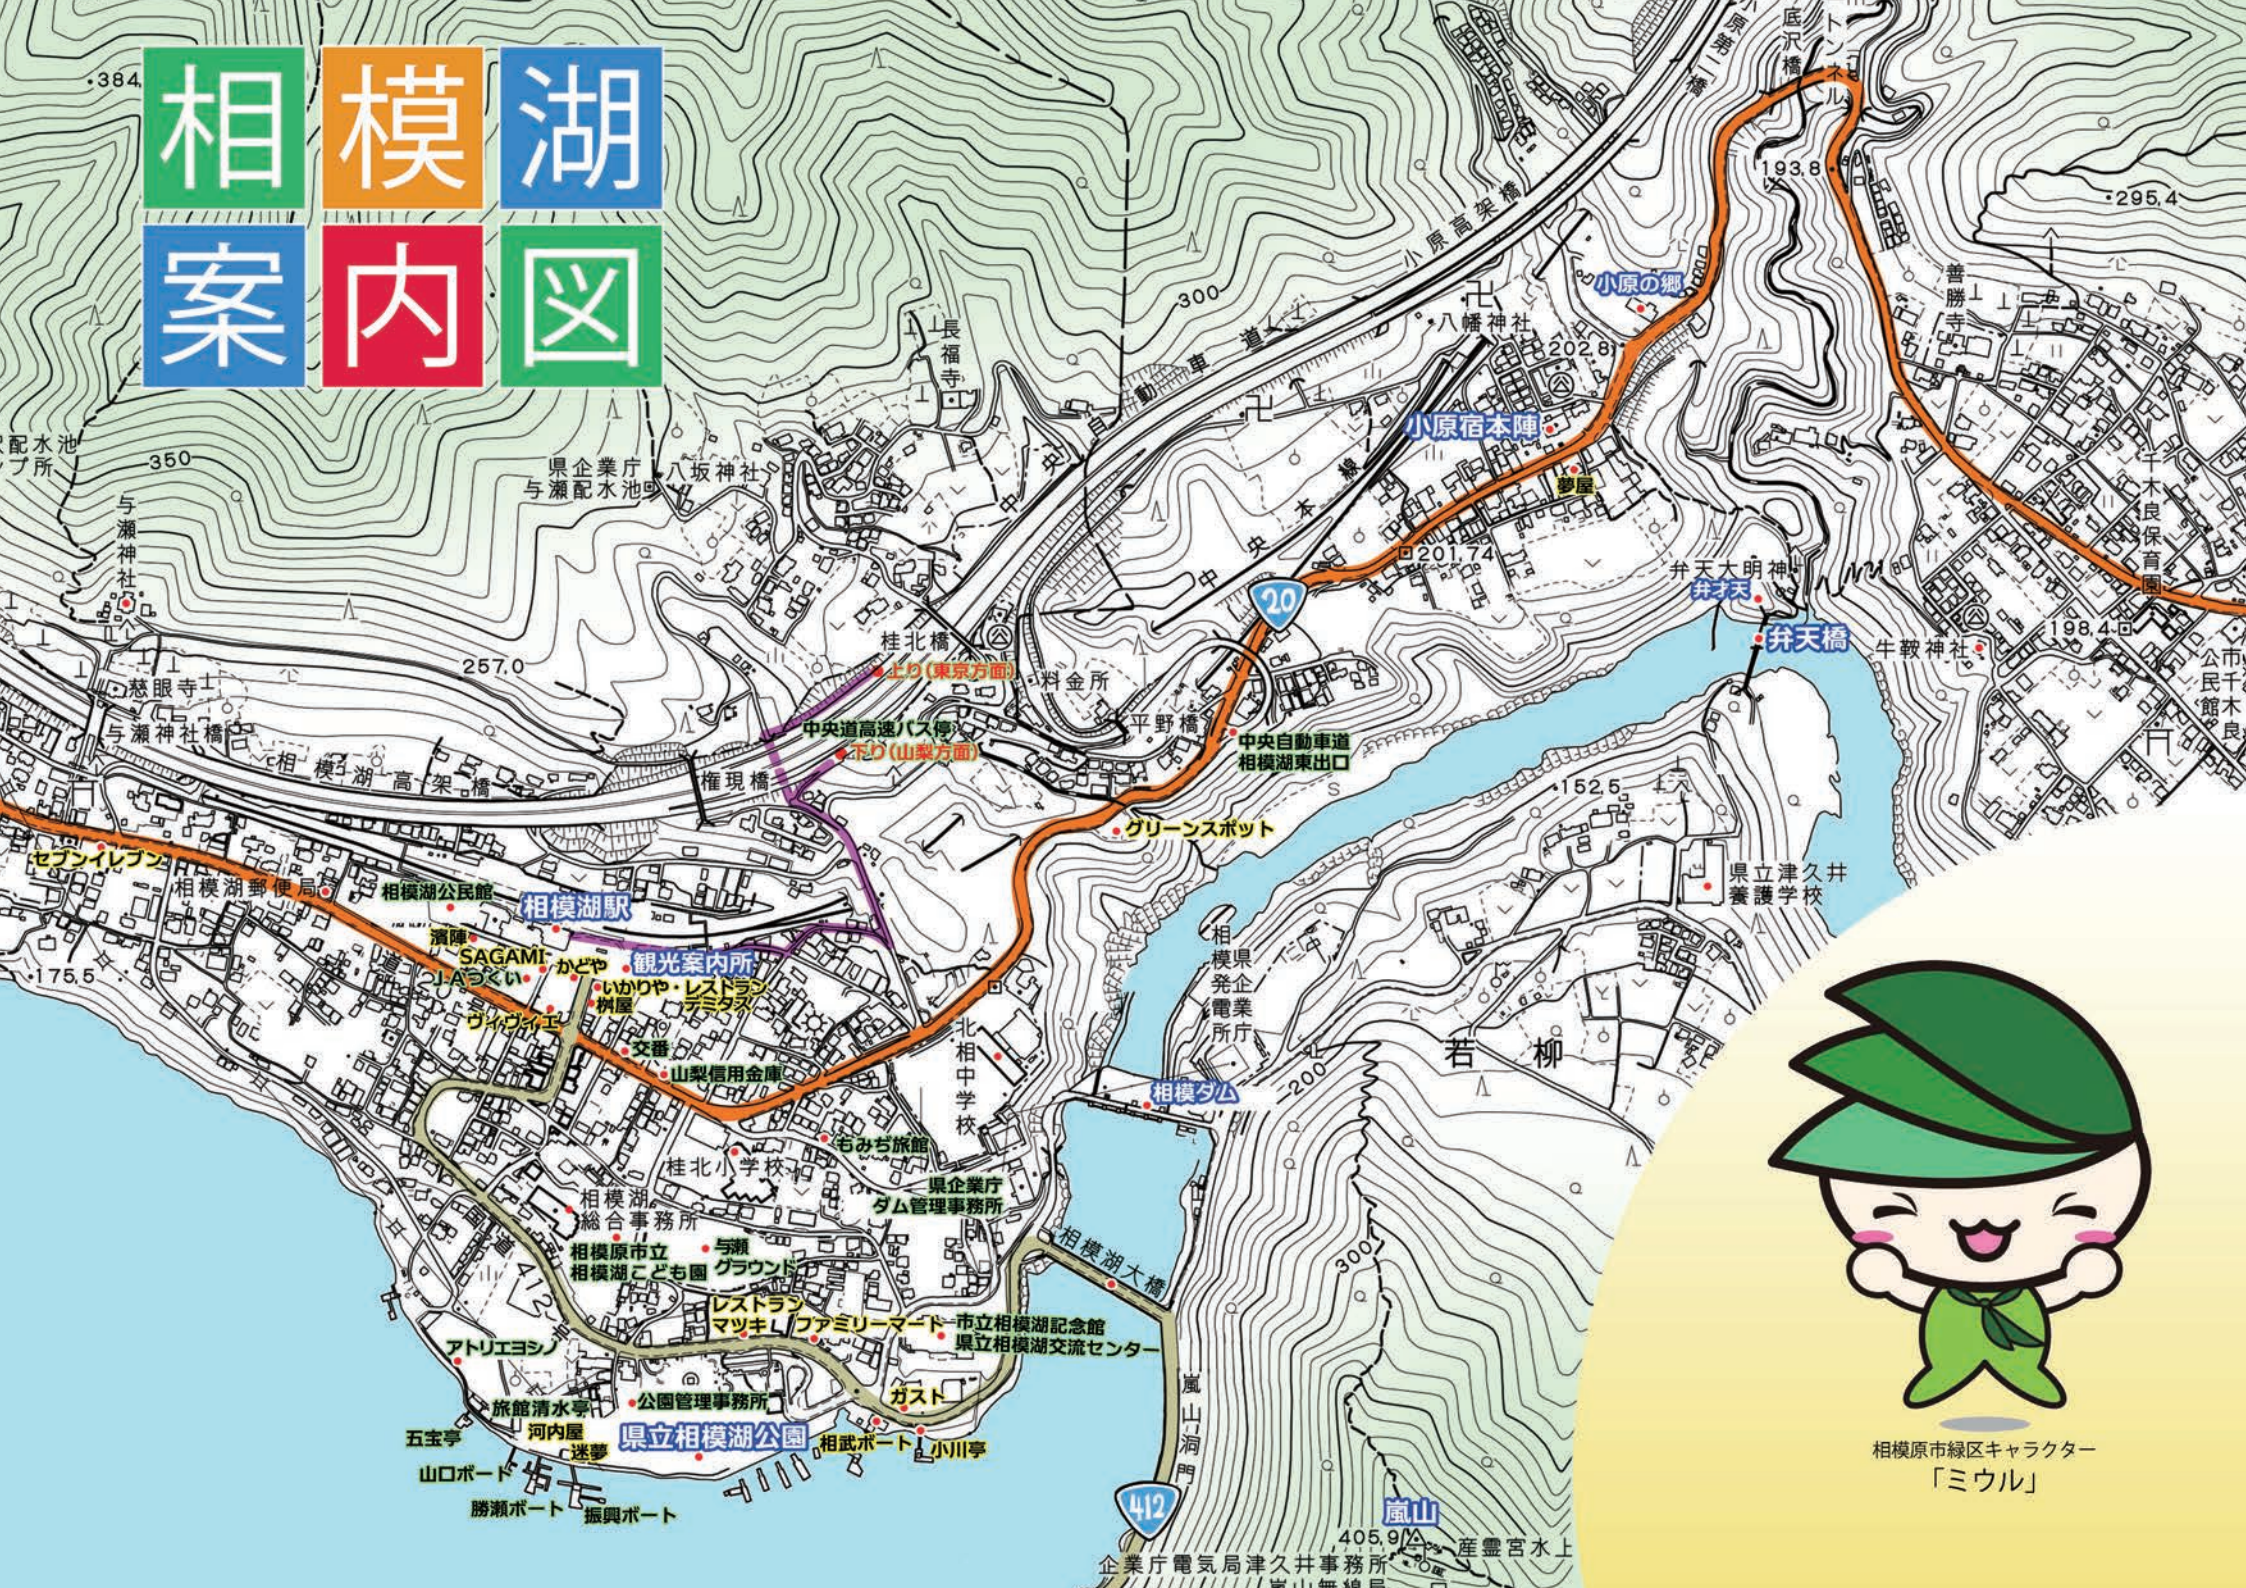

相模湖案内図

相模原市緑区キャラクター
「ミウル」